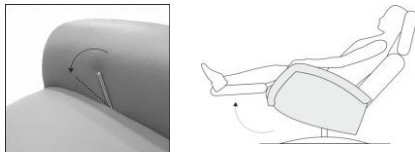

Model: Jan

Změna modelů a cen v případě vnějších, mimořádně zvýšených nákladů vyhrazena

Výběr barvy: Křeslo lze objednat jednobarevné nebo dvoubarevné. (dvoubarevné pouze v látce, viz. níže). V kůži lze jen jednobarevně.

Dvoubarevné: Látka 1: Přední díl opěrky zad, sedák, výsuv na nohy
Látka 2: Ostatní části

Při kombinaci dvou různých látek se cena vypočítá z látky vyšší cenové kategorie.

Popis funkce:

Funkce: manuální polohování tlakem a s pomocí ramen

- Krok 1: Stiskněte ovládací páku vpřed - uzavírací mechanismus povolí
Krok 2: Mírným tlakem těla proti opěrce zad a současným zmírněním tlaku na podnožku se podnožka zvedne nahoru na požadovanou pozici. Zároveň se sníží područky do pohodlné polohy

Pohybem ovládací páky dozadu a lehkým plynulým tlakem vzad bude dosaženo požadované pozice

Motorové funkce:

Pomocí ovládací páky se spouští funkce zad a noh.

Pomoc při vstávání:

Ovládací páky pomáhají při vstávání.