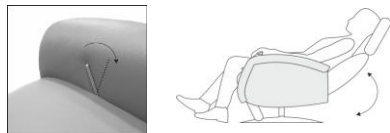

Dvoubarevné: Látka 1: Přední díl opěrky zad, sedák, výsuv na nohy
Látka 2: Ostatní části

Při kombinaci dvou různých látek se cena vypočítá z látky vyšší cenové kategorie.

Popis funkce:

Funkce: manuální polohování tlakem a s pomocí ramen

- Krok 1: Stiskněte ovládací páku vpřed - uzavírací mechanismus povolí
Krok 2: Mírným tlakem těla proti opěrce zad a současným zmírněním tlaku na podnožku se podnožka zvedne nahoru na požadovanou pozici. Zároveň se sníží područky do pohodlné polohy

Pohybem ovládací páky dozadu a lehkým plynulým tlakem vzad bude dosaženo požadované pozice

Motorové funkce:

Pomocí ovládací páky se spouští funkce zad a noh.

Pomoc při vstávání:

Ovládací páky pomáhají při vstávání.